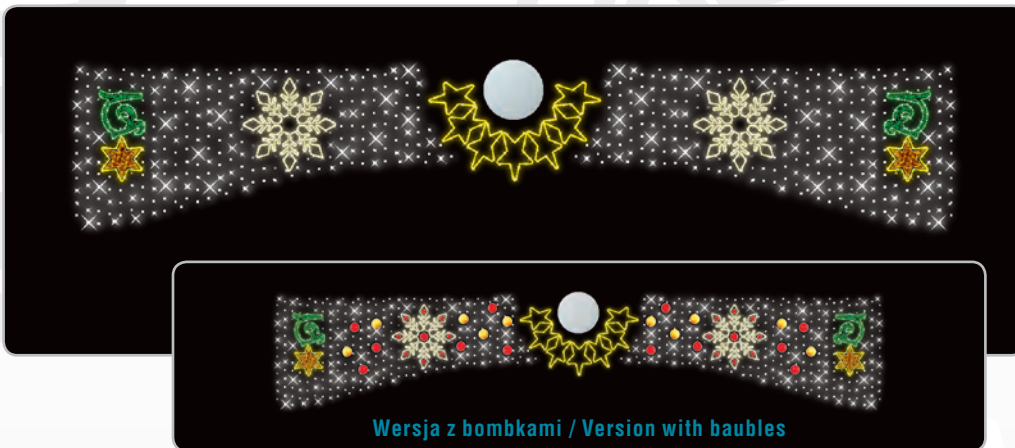

**P804** 3

~ 1,40 x 8,00 m

~ 190 W

ME ML

Wersja z bombkami / Version with baubles

**P805** 5

~ 2,00 x 7,90 m

~ 162 W