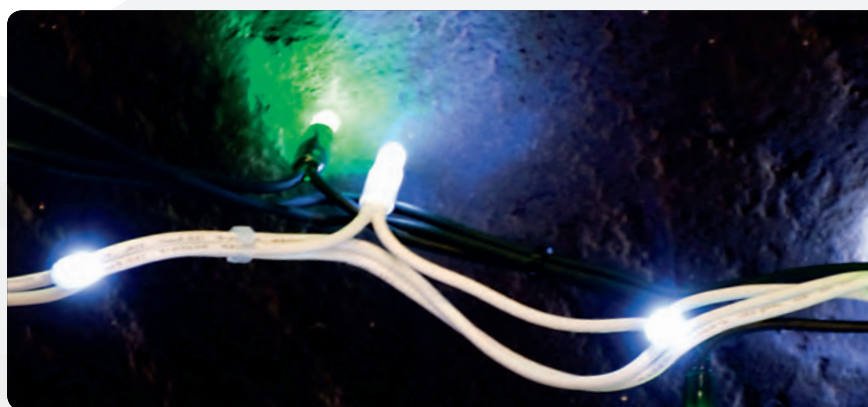

LSZ-120-FL

LED-PLR-120(50x2)-10M

←→	~ 12,00 m
⋮	3 (3 x 4 m)
⋯	120
⚡	~ 13 W
max	10 kpl./sets
✎	● ● Flash: ○

PL Oferujemy również inne rodzaje sznurów świetlnych na indywidualne zapytanie.

EN We also offer other types of light strings on individual inquiry.