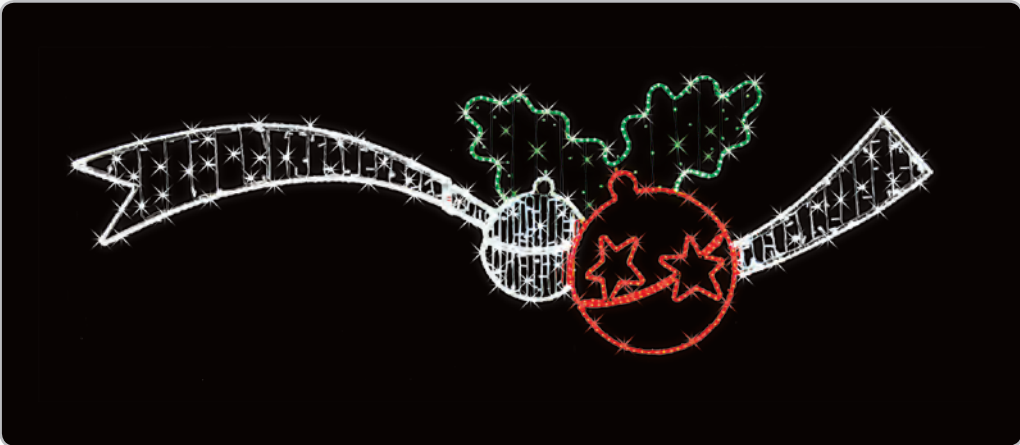

E300 2

~ 1,15 x 3,40 m

~ 76 W

○ ● ○ ●

ME ML