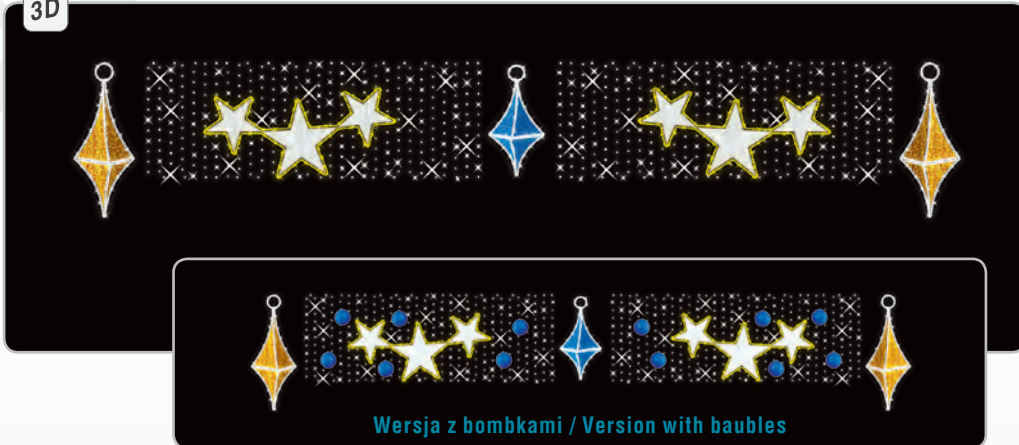

**P814** 3

~ 1,25 x 8,05 m

~ 208 W

○ ● ○ ●

ME ML

3D

P801

5