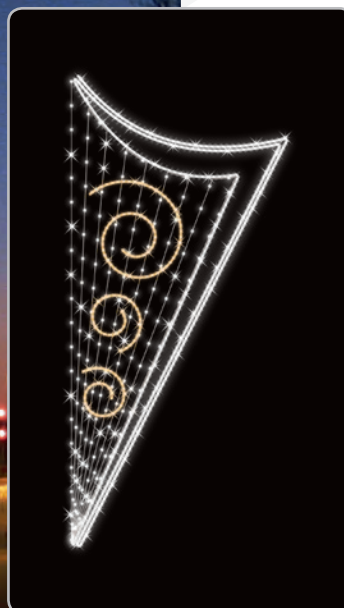

S212 1

~ 2,50 x 1,15 m

~ 70 W

☐ ☒ ☐

MS ME ML