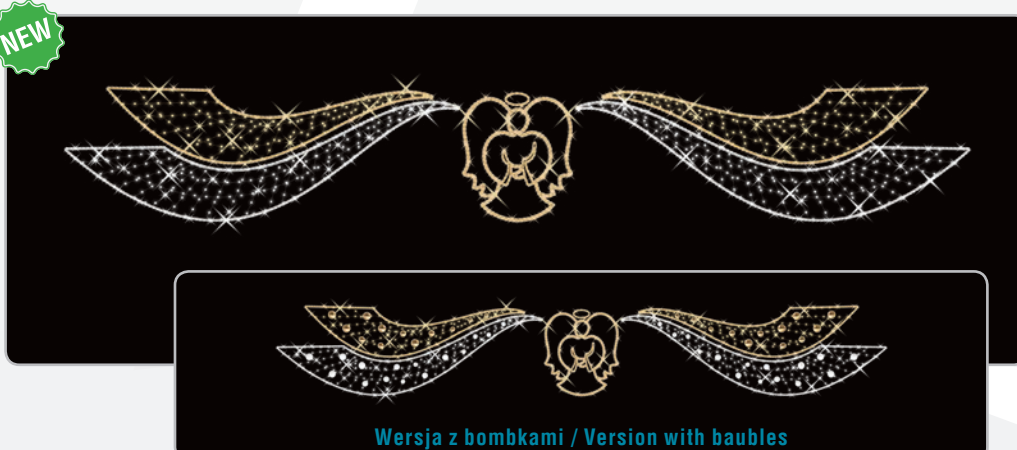

NEW

3D

**P813** 3

~ 1,40 x 7,80 m

~ 197 W

○ ● ○ ●

ML

NEW