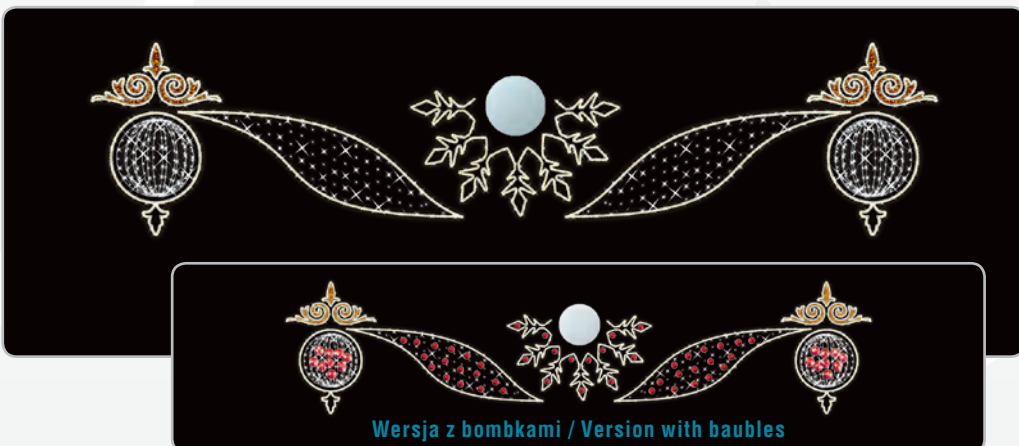

3D

P801

5

~ 1,40 x 7,80 m

~ 172 W

○ ● ○

ML

P802

5

~ 1,40 x 8,00 m

~ 122 W

○ | ○

ME ML

P803

5

~ 1,75 x 7,80 m

~ 200 W

● | ●

ME ML