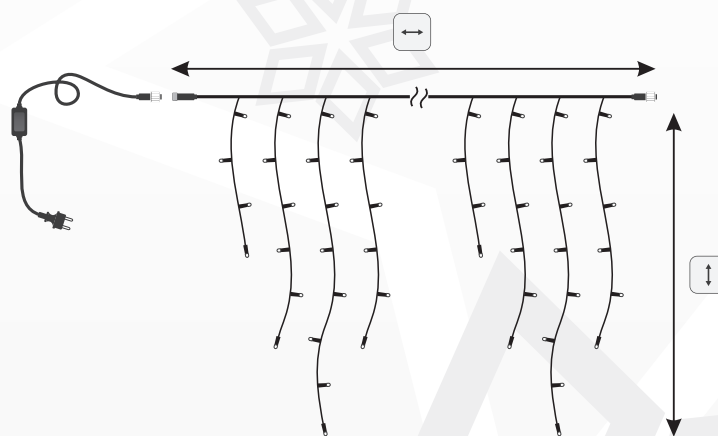

## Sople świetlne FLASH

Light icicle FLASH

**LED**

**LSP-180-FL**

LED-RPLR-180(60°3)-4,5x0,8M

- ~ 4,50 m
- ~ 0,80 m
- 3 (3 x 1,50 m)
- 180
- ~ 34 W
- 3 kpl./set
- Flash:

Co 6 dioda mrugająca.  
Every 6th diode flashing.