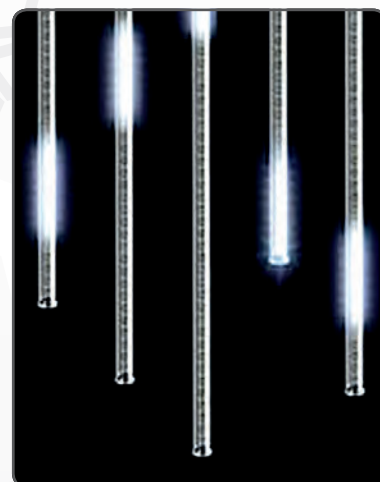

Sznury Snowfall™

Snowfall™ strings

PL Snowfall™ to sznury świetlnych tub z możliwością łączenia kolejnych sznurów.

EN Snowfall™ are strings of light tubes where one might be joined to another.

∅ 9

SF135

Tuba/Tube:
137 x 9 x 9 mm

18 tuba/tube

7,8 g tuba/tube

0,07 W tuba/tube

10 tub/tubes

5/10 tub/tubes

∅ 12

SF165

Tuba/Tube:
165 x 12 x 12 mm

20 tuba/tube

35 g tuba/tube

0,07 W tuba/tube

20 tub/tubes

5/10/18 tub/tubes

SF350

Tuba/Tube:
350 x 12 x 12 mm

40 tuba/tube

50 g tuba/tube

0,08 W tuba/tube

20 tub/tubes

5/10/18 tub/tubes

SF510

Tuba/Tube:
510 x 12 x 12 mm

60 tuba/tube

65 g tuba/tube

0,08 W tuba/tube

20 tub/tubes

5/10 tub/tubes

∅ 17

SFD350

Tuba/Tube:
350 x 17 x 17 mm

80 tuba/tube

80 g tuba/tube

0,5 W tuba/tube

20 tub/tubes

5/10 tub/tubes

SFD510

Tuba/Tube:
510 x 17 x 17 mm

120 tuba/tube

105 g tuba/tube

0,28 W tuba/tube

20 tub/tubes

5/10 tub/tubes

∅ 40

SF500

Tuba/Tube:
550 x 40 x 40 mm

60 tuba/tube

375 g tuba/tube

0,52 W tuba/tube

20 tub/tubes

5 tub/tubes

SFD500

Tuba/Tube:
550 x 40 x 40 mm

120 tuba/tube

475 g tuba/tube

0,88 W tuba/tube

20 tub/tubes

5 tub/tubes

SF1000

Tuba/Tube:
1050 x 40 x 40 mm

120 tuba/tube

585 g tuba/tube

0,88 W tuba/tube

20 tub/tubes

5 tub/tubes

SFD1000

Tuba/Tube:
1050 x 40 x 40 mm

240 tuba/tube

735 g tuba/tube

1,36 W tuba/tube

20 tub/tubes

5 tub/tubes