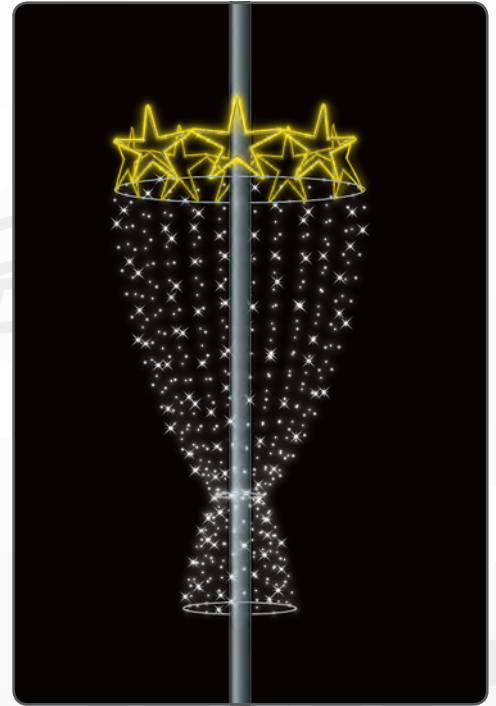

MS

**3D301** 2

~ 3,00 x 2,10 m

~ 270 W

MS

**3D302** 2

~ 3,25 x 1,60 m

~ 200 W