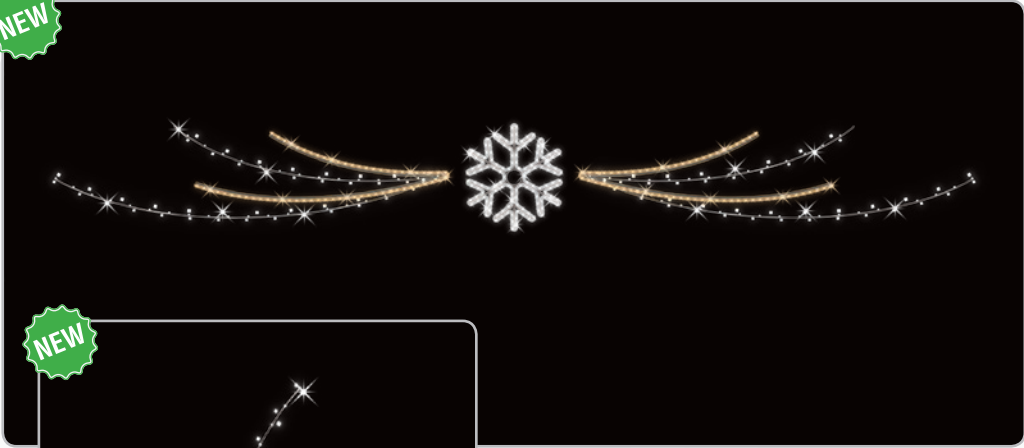

NEW

**E100** 1

-  ~ 0,95 x 1,55 m
-  ~ 30 W
- 
-  ME ML

NEW

**E402** 3

-  ~ 1,00 x 4,00 m
-  ~ 110 W
- 
-  ME ML

NEW

E305