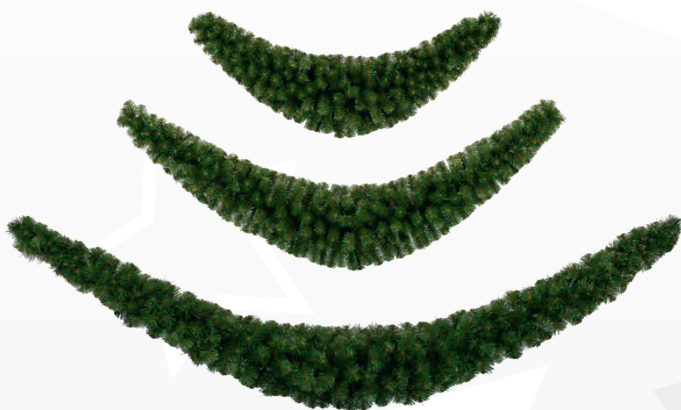

Girlandy

Garlands

Girlanda Rogal McLine / Twirl McLine Garland

Standard

↔	∅	☰
200 cm	14-30 cm	310
270 cm	14-45 cm	625
500 cm	14-65 cm	1350
600 cm	14-65 cm	1590

DeLuxe

↔	∅	☰
80 cm	14-30 cm	200
120 cm	14-30 cm	245
180 cm	14-35 cm	290
270 cm	14-35 cm	340
400 cm	14-50 cm	790
500 cm	14-60 cm	1022