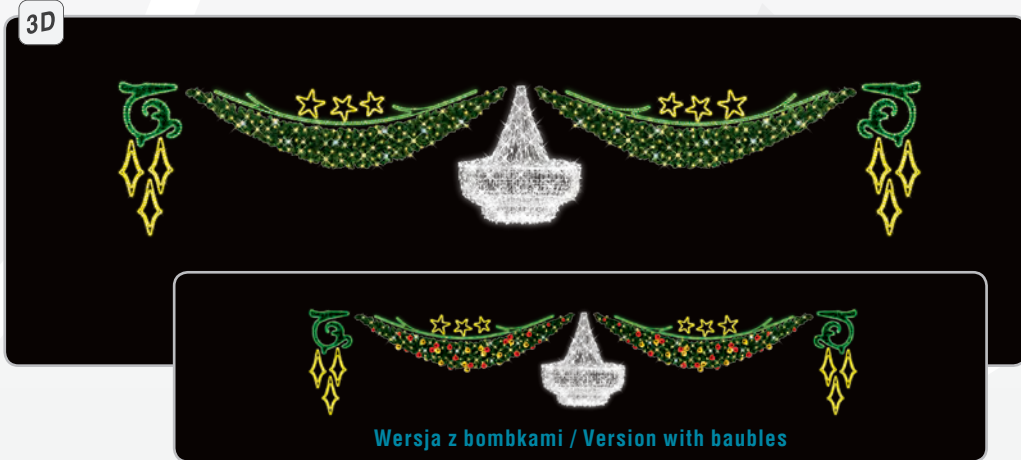

Wersja z bombkami / Version with baubles

P808 7

~ 1,80 x 8,00 m

~ 276 W

○ ○ ○ ○ ○

ML

Wersja z bombkami / Version with baubles