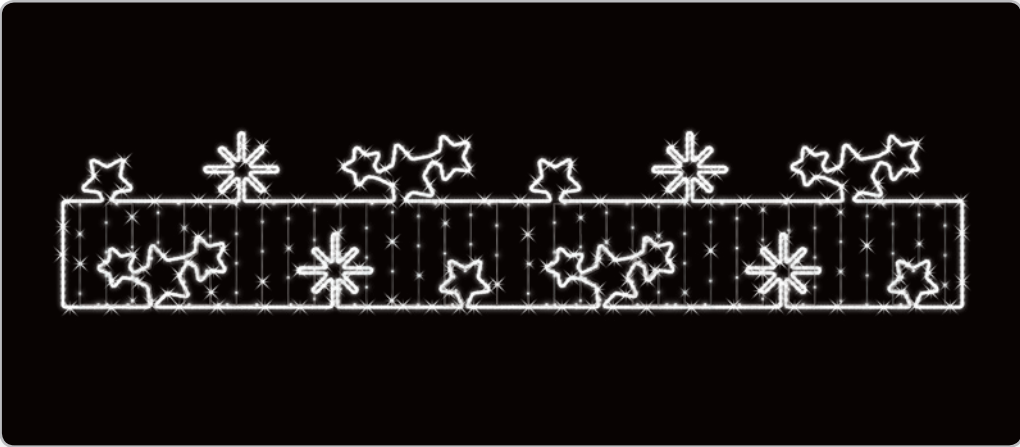

E350 2

~ 0,75 x 3,65 m

~ 100 W

○ ○

ME ML