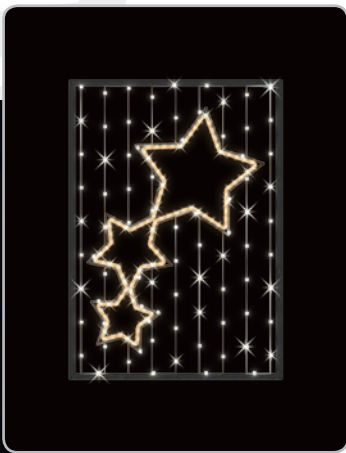

MS ME ML

**S108** 1

~ 1,45 x 0,80 m

~ 51 W

MS ME ML

**S129** 1..

~ 1,00 x 0,75 m

~ 23 W