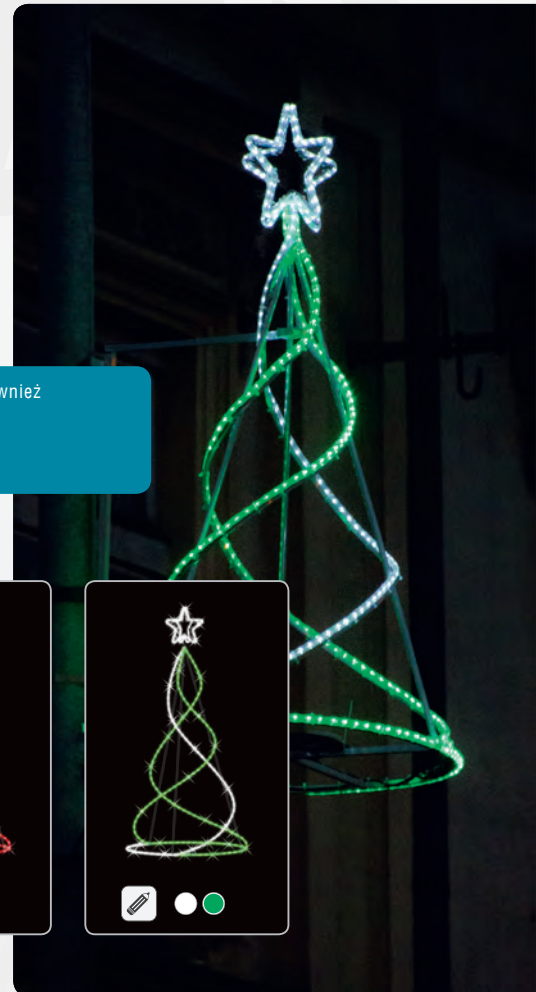

## Choinka przestrzenna

3D christmas tree

**3D100** 1

~ 1,50 x 0,75 m

~ 33 W

MS

**!** PL Choinka przestrzenna 3D100 dostępna jest również jako dekoracja wolnostojąca.  
 EN 3D christmas tree 3D100 is also available as freestanding decoration.