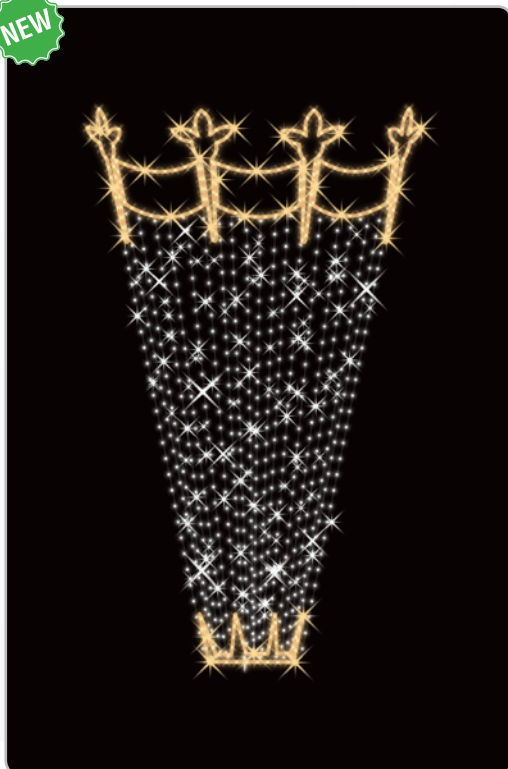

NEW

3D200

2

~ 2,00 x 1,20 m

~ 152 W

● | ○

MS