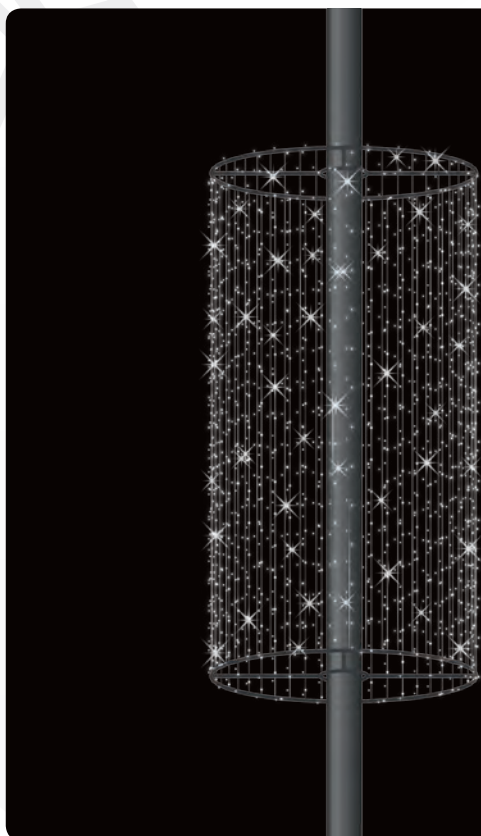

3D300

~ 3,00 x 1,60 m

~ 258 W

☐

MS