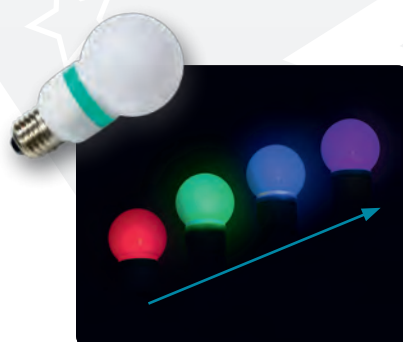

∅ ~ 60 mm

⚡ ~ 1 W

Mocowanie / Bulb base:
E27