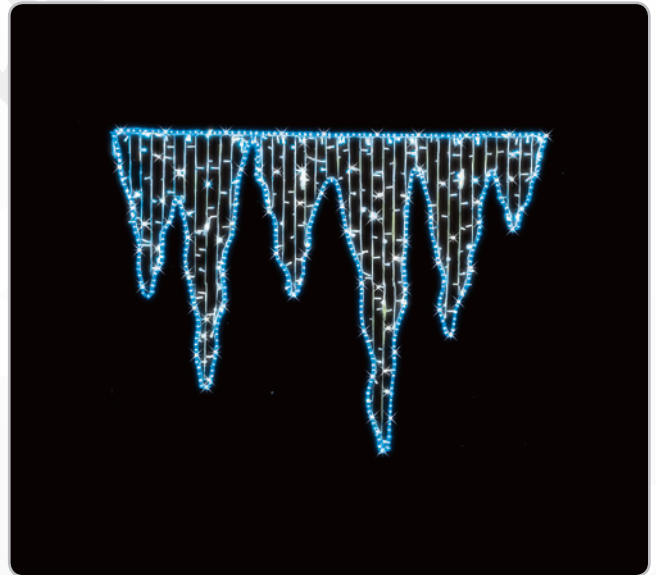

E201 1..

~ 1,50 x 2,05 m

~ 71 W

● ●

ME ML