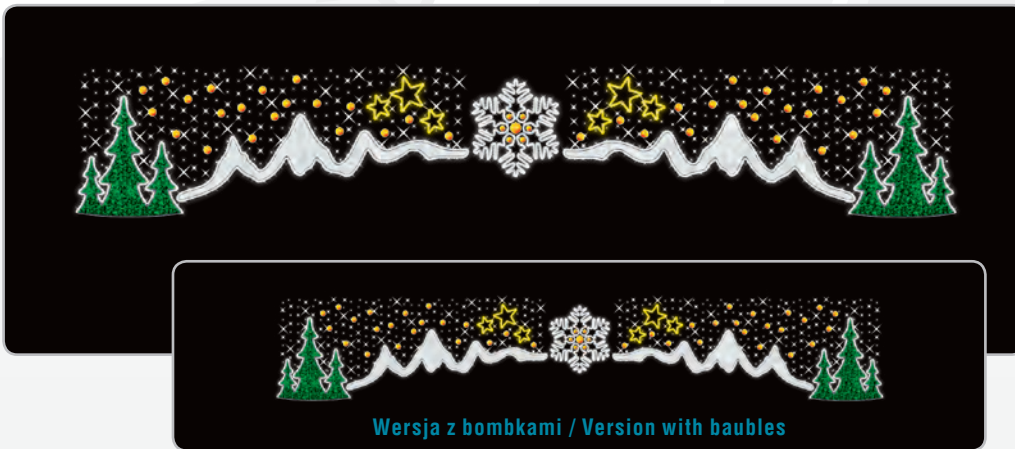

Wersja z bombkami / Version with baubles

P805 5

~ 2,00 x 7,90 m

~ 162 W

ME ML

Wersja z bombkami / Version with baubles