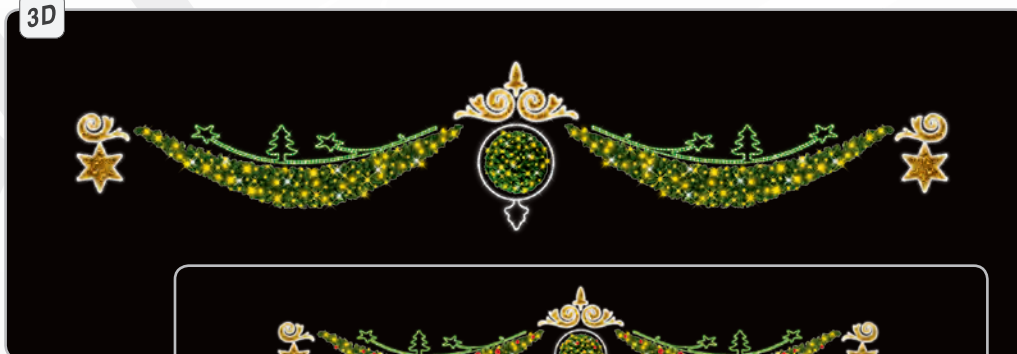

3D

Wersja z bombkami / Version with baubles

P810

8

~ 1,60 x 8,00 m

~ 210 W

○ ● ●

ML

3D

Wersja z bombkami / Version with baubles

P811

8

~ 1,70 x 8,00 m

~ 216 W

○ ● ● ●

ML