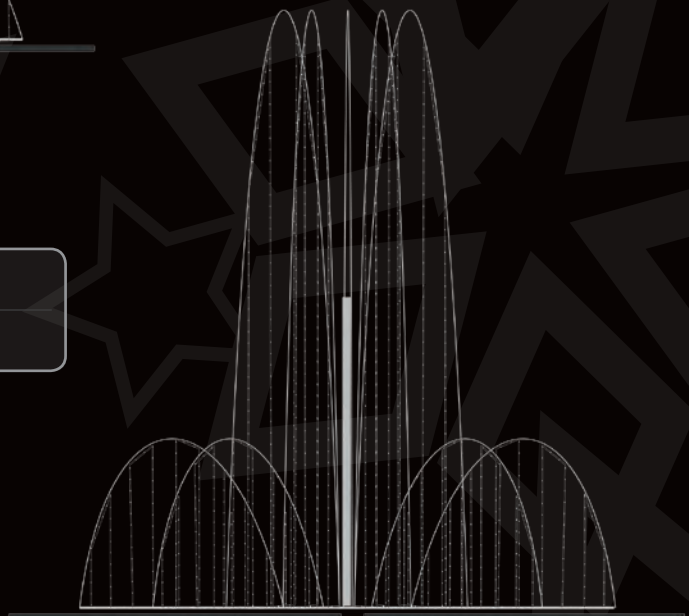

# Przykładowe szkice fontann

Exemples of fountains' sketches

i ~ 3,00 m

∅ ~ 4,00 m

i ~ 3,30 m

∅ ~ 3,00 m

i ~ 1,90 m

∅ ~ 3,40 m