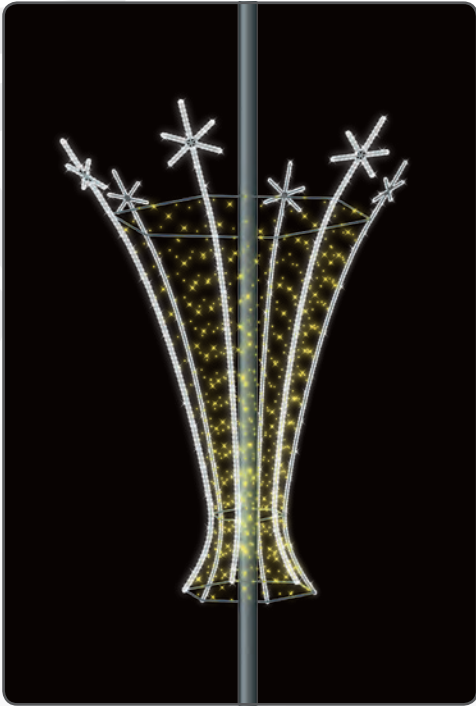

3D301 2

~ 3,00 x 2,10 m

~ 270 W

☐ ☒

MS

3D302 2

~ 3,25 x 1,60 m

~ 200 W

☒ ☐

MS

! PL Składając zamówienie na motyw 3D301/3D302 należy podać średnicę słupa w celu dostosowania mocowania.
EN When putting an order of motif 3D301/3D302, please specify diameter of pole in order to adjust mountings properly.

Choinka przestrzenna

3D christmas tree

3D100 1

~ 1,50 x 0,75 m

~ 33 W

☐

MS

! PL Choinka przestrzenna 3D100 dostępna jest również jako dekoracja wolnostojąca.
EN 3D christmas tree 3D100 is also available as freestanding decoration.