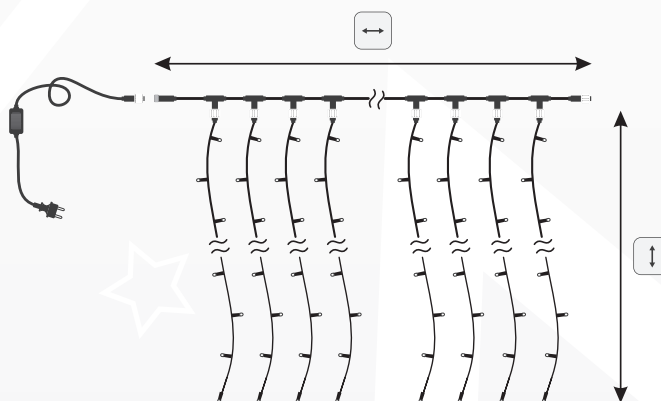

Kurtyny świetlne

Light curtains

PL Kurtyny świetlne są jedną z najpopularniejszych dekoracji. Sprawdzają się nie tylko jako osobna dekoracja, ale również jako uzupełnienie kompozycji złożonej z innych elementów. Kurtyny świetlne to doskonała dekoracja drzew i choinek, elewacji, balkonów i wielu innych obiektów.

EN Light curtains are one of the most popular decoration. They are used as a separate decoration as well as a complement of existing composition. Light curtains are ideal for decorating trees, facades, balconies and many other objects.

LED

LKR-2515

LKR-2530

LKR-2550

LEDR-[C]-1,5

LEDR-[C]-3

LEDR-[C]-5

~ 1,50 m

~ 3,00 m

~ 5,00 m

~ 2,50 m

~ 2,50 m

~ 2,50 m

25

25

25

475

925

1025

~ 66 W

~ 129 W

~ 169 W

8 kpl./sets

4 kpl./sets

3 kpl./sets

○ ● ● ● ●

○ ● ● ● ●

○ ● ● ● ●

PL Powyższe kurtyny dostępne również z mrugającymi białymi diodami.
EN Above light curtains are also available with flashing white diodes.

LED

LKR-2530/W

LKR-2630

LKR-2550/W

LKR-2660

LEDR-[C]-1,5/W

LED-PLRS-3725-2,6x3M

LEDR-[C]-3/W

LED-PLRS-3725-2,6x6M

~ 3,00 m

~ 3,00 m

~ 5,00 m

~ 6,00 m

~ 2,50 m

~ 2,60 m

~ 2,50 m

~ 2,60 m

25

25

25

25

925

925

1025

1425

~ 129 W

~ 123 W

~ 169 W

~ 185 W

4 kpl./sets

4 kpl./sets

3 kpl./sets

2 kpl./sets

○

○ ●

○

○

PL Oferujemy również inne rodzaje kurtyń świetlnych na indywidualne zapytanie.

EN We also offer other types of light curtains on individual inquiry.