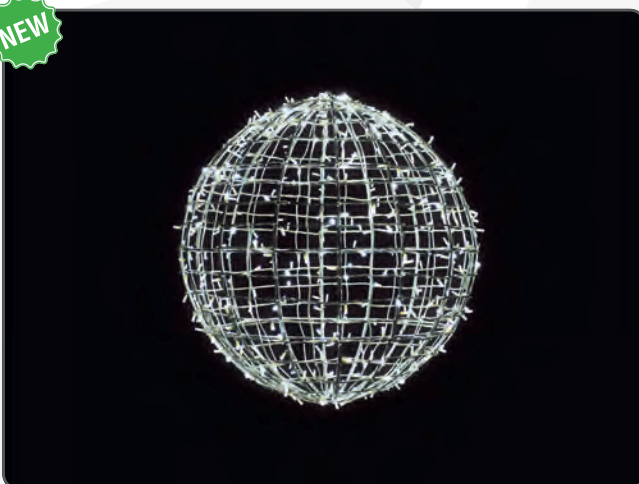

3D002

2

3D002-1

1

∅	~ 1,00 m	~ 0,50 m
⚡	~ 56 W	~ 28 W
✏	○	○
🔧	ML	ML

NEW

3D004

1