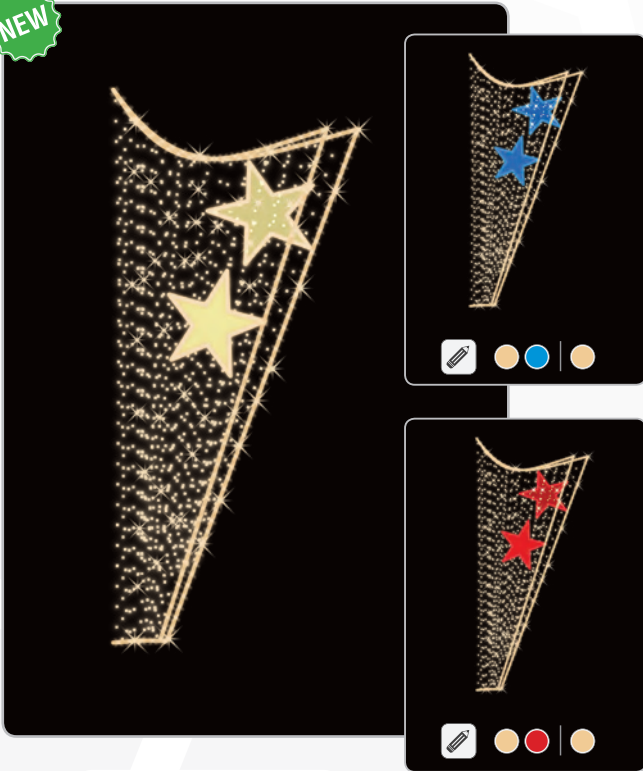

3D

Przestrzenne

Three-dimensional

NEW

3D110

1

~ 1,75 x 0,80 m

~ 58 W

○ | ○

MS