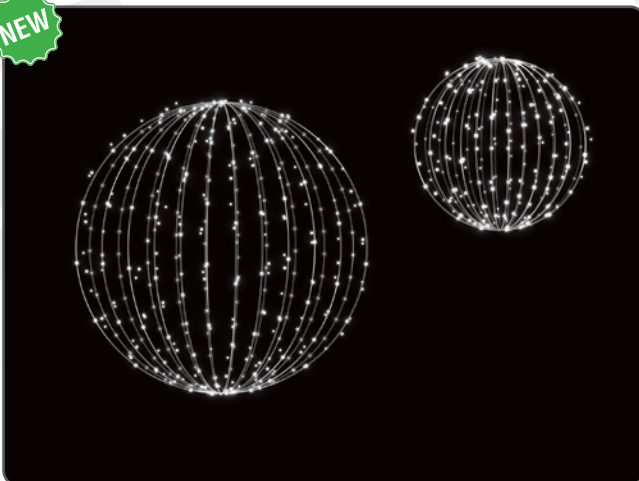

NEW

3D002

2

3D002-1

1

∅	~ 1,00 m	~ 0,50 m
⚡	~ 56 W	~ 28 W
✏	○	○
🔧	ML	ML