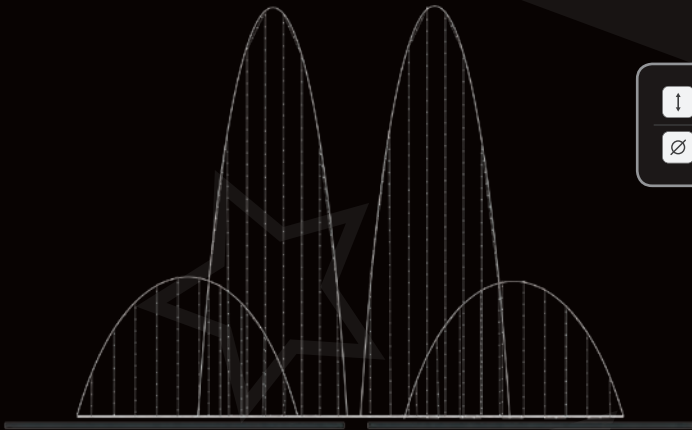

Przykładowe szkice fontann

Exemples of fountains' sketches

i ~ 3,00 m

∅ ~ 4,00 m

i ~ 3,30 m

∅ ~ 3,00 m